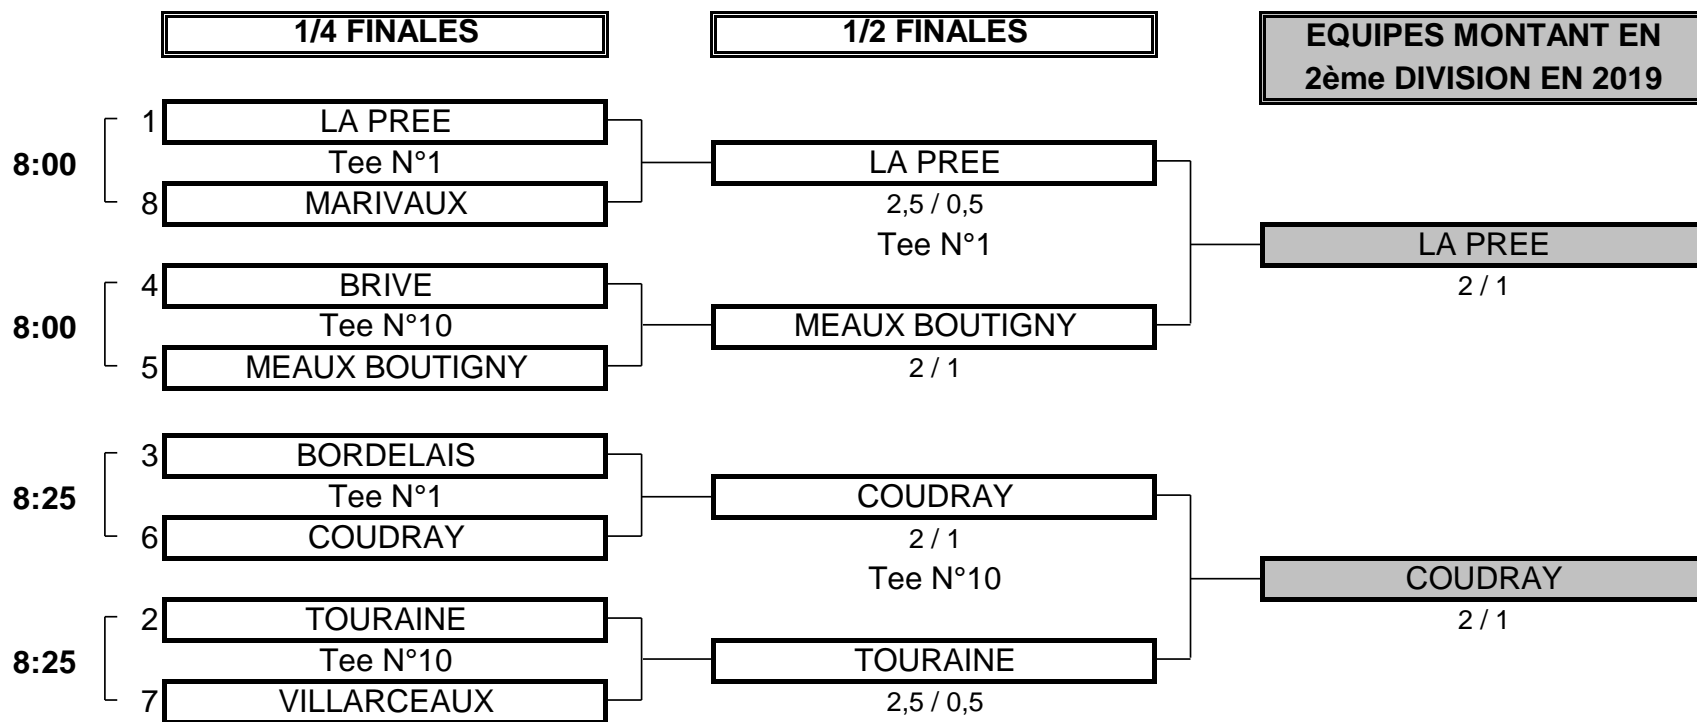

CHAMPIONNAT DE FRANCE PAR EQUIPES MID-AMATEURS 2018

3ème DIVISION "C" DAMES

Du 15 au 17 Juin - Golf de la Porcelaine

PHASE FINALE MATCH PLAY

CHAMPIONNAT DE FRANCE PAR EQUIPES MID-AMATEURS 2018
3ème DIVISION "C" DAMES
Du 15 au 17 Juin - Golf de la Porcelaine