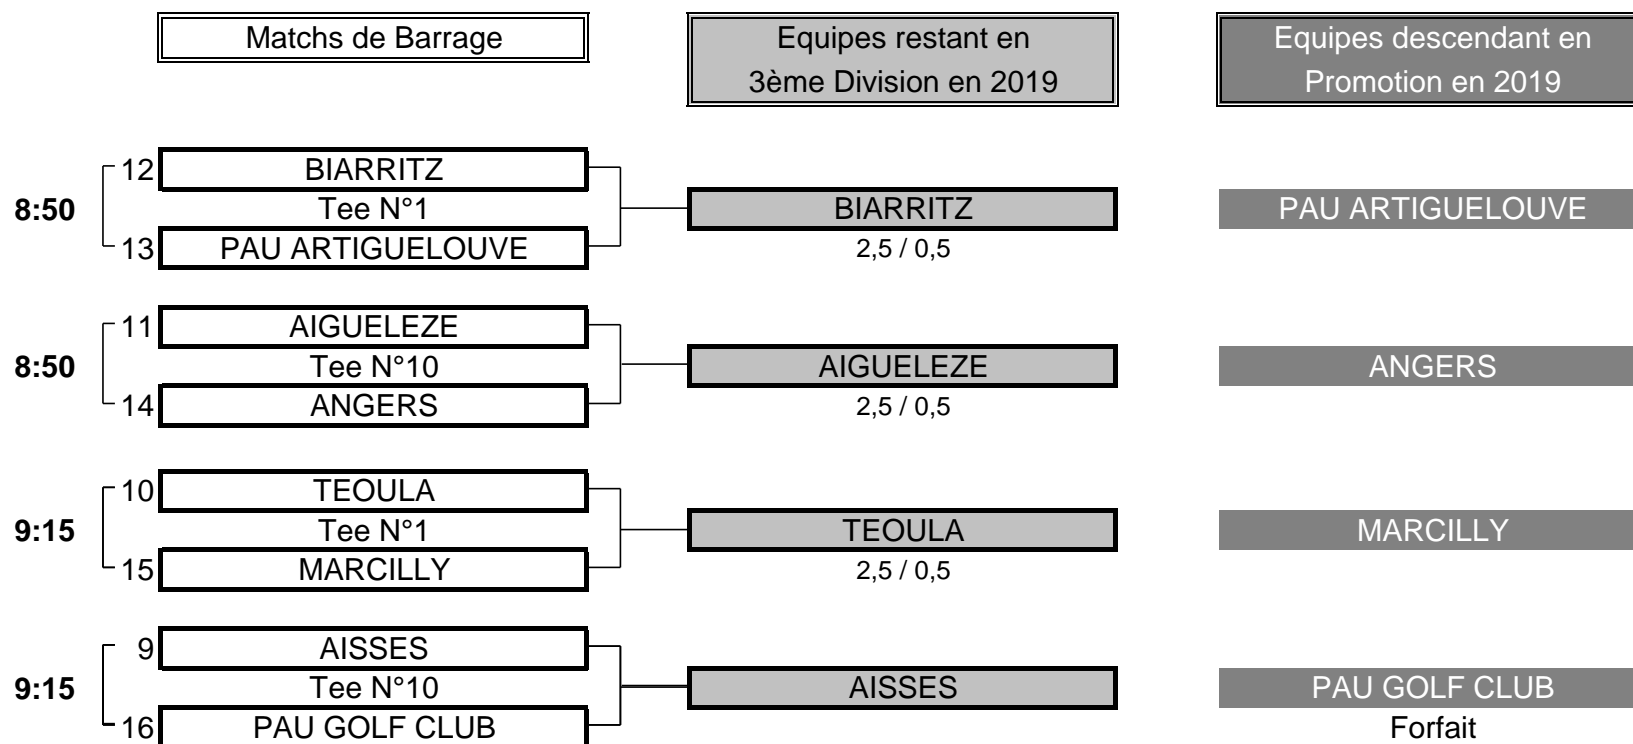

Résultat final: TOURAINE bat VILLARCEAUX

CHAMPIONNAT DE FRANCE PAR EQUIPES MID-AMATEURS 2018
3ème DIVISION "C" DAMES
Du 15 au 17 Juin - Golf de la Porcelaine

BARRAGES

CHAMPIONNAT DE FRANCE PAR EQUIPES MID-AMATEURS 2018
3ème DIVISION "C" DAMES
Du 15 au 17 Juin - Golf de la Porcelaine