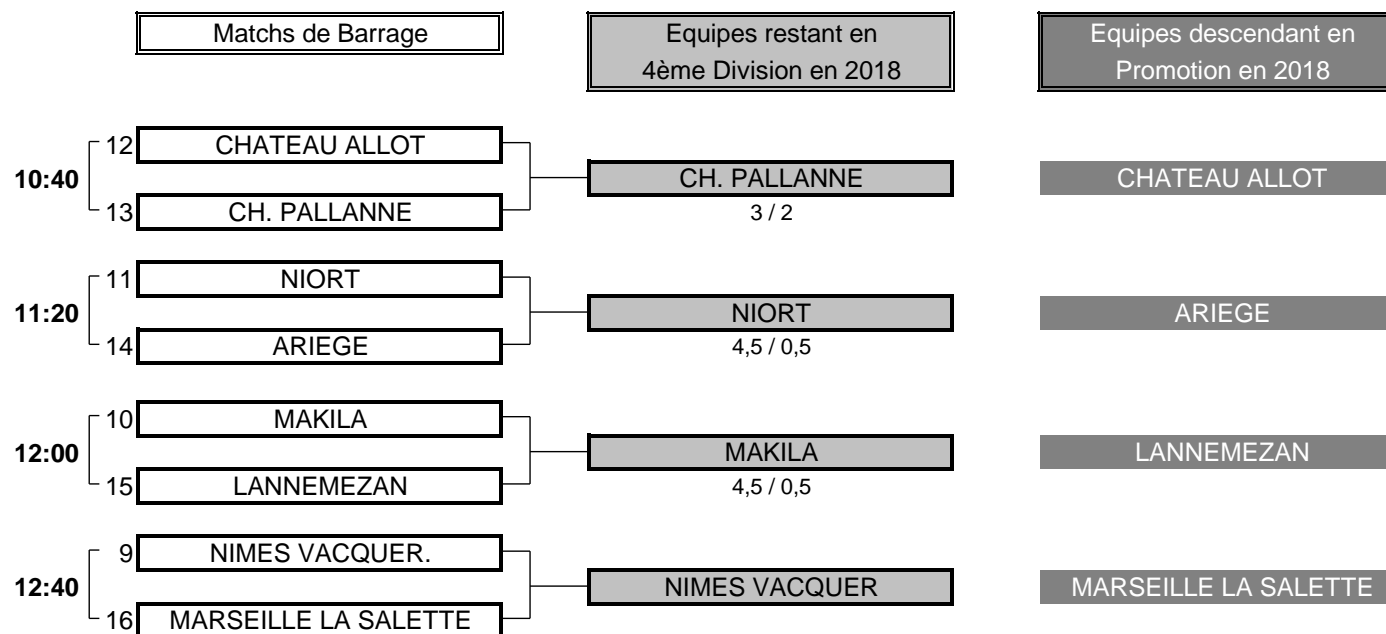

Résultat final: PERIGUEUX bat BRIVE

CHAMPIONNAT DE FRANCE PAR EQUIPES SENIORS 2017

4ème DIVISION "C" MESSIEURS

Du 15 au 17 Septembre - Golf de Montauban

BARRAGES

BARRAGES MATCH N°1

CLUB: CHATEAU ALLOT					CLUB: CH. PALLANNE	
EQUIPIERS		FOURSOME			EQUIPIERS	
Heures		Points	Score	Points		
10:40	GOLDMANN Michel 7.5	0	2up	1	PATERSON Steven 7.4	
	IACHEMET Francis 7.7				CONLEY Grégory 6.9	
EQUIPIERS		SIMPLES			EQUIPIERS	
Heures		Points	Score	Points		
10:48	LAJUGIE Philippe 4.2	1	2/1	0	FERRAN Philippe 2.7	
10:55	BUONO Patrick 6.8	1	3/2	0	MONNOYEUR Eric 3.5	
11:02	BONOTTO Robert 7.4	0	21ème	1	HOLE Reginal 6.1	
11:09	GALDIN Jacques 9	0	4/2	1	HAYWARD Martyn 7.5	
		2,0	TOTAL POINTS	3,0		
Résultat final: CH. PALLANNE bat CHATEAU ALLOT						