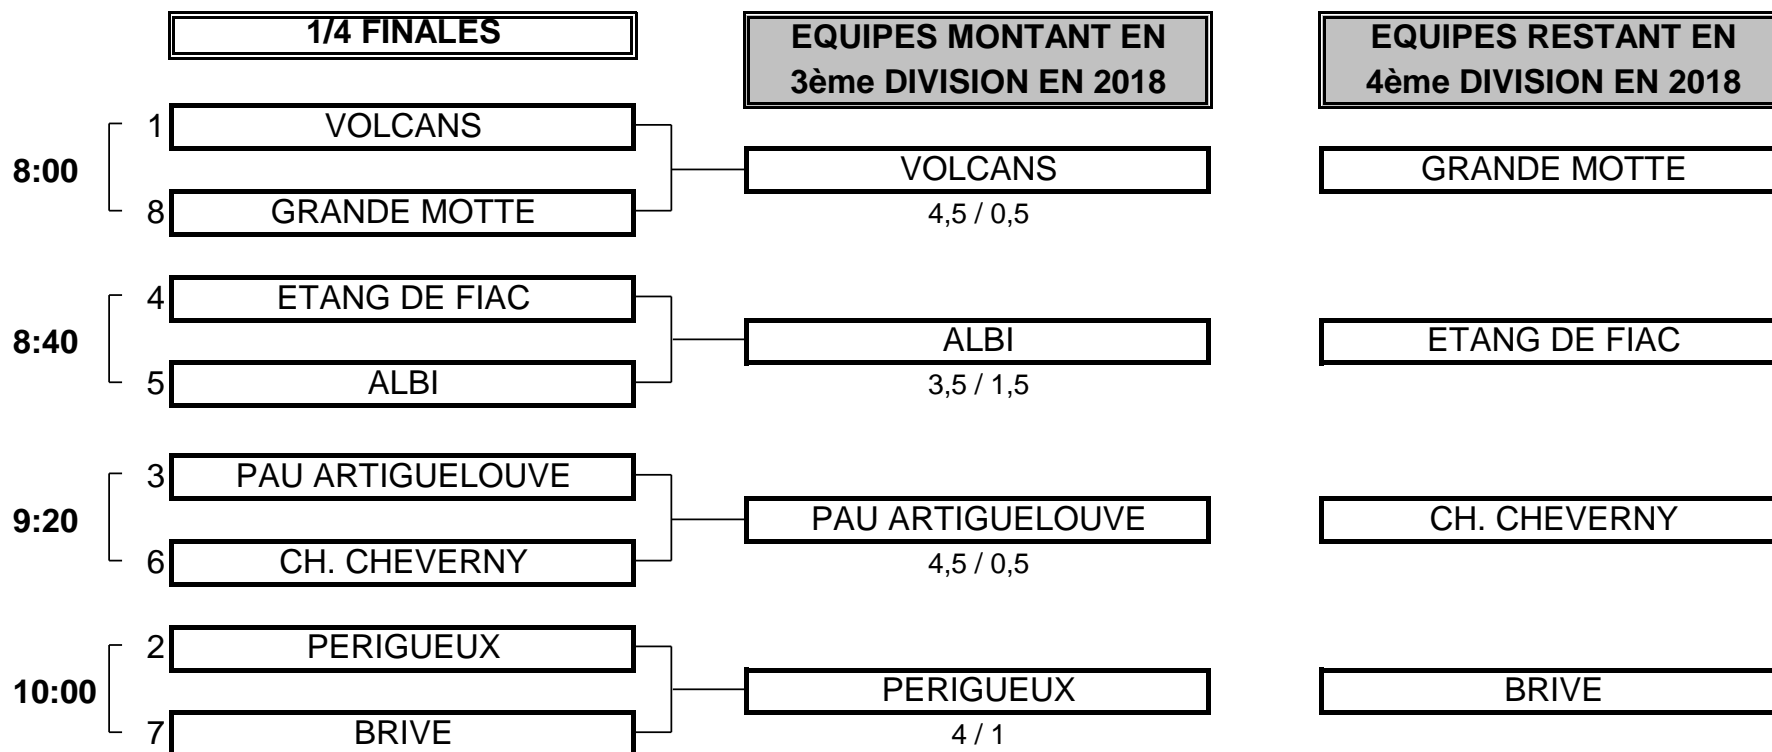

CHAMPIONNAT DE FRANCE PAR EQUIPES SENIORS 2017

4ème DIVISION "C" MESSIEURS

Du 15 au 17 Septembre - Golf de Montauban

PHASE FINALE MATCH PLAY

CHAMPIONNAT DE FRANCE PAR EQUIPES SENIORS 2017
4ème DIVISION "C" MESSIEURS
Du 15 au 17 Septembre - Golf de Montauban