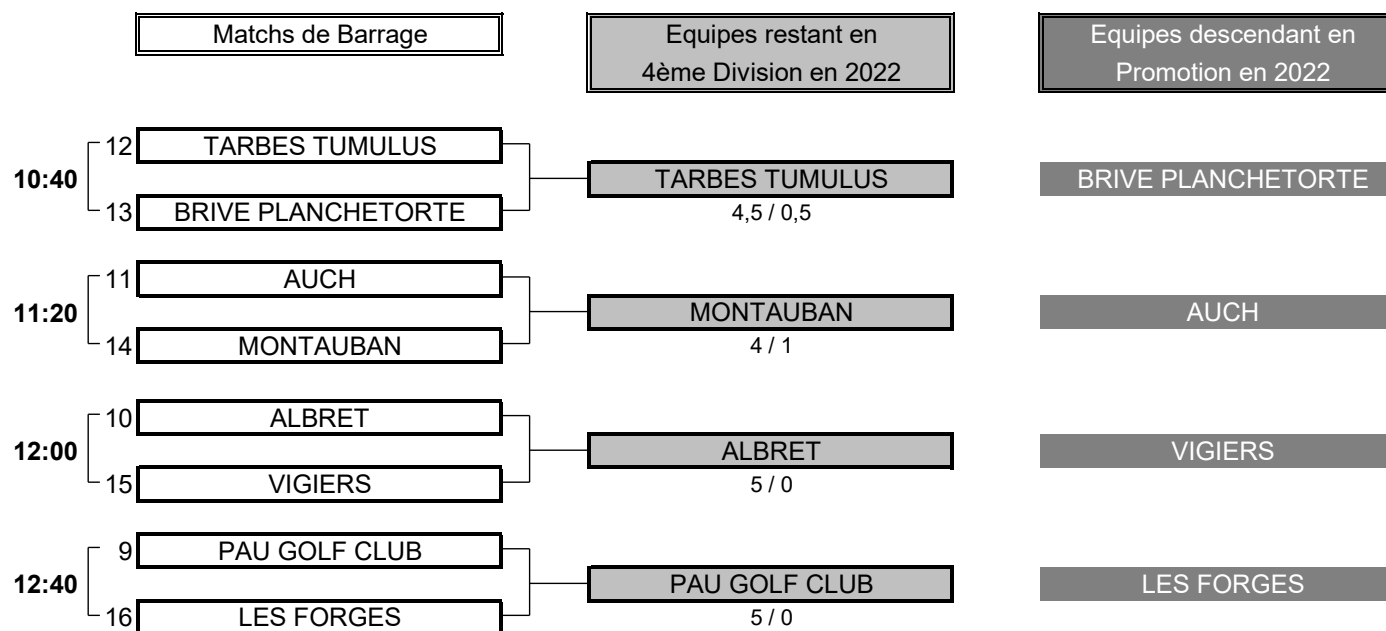

CHAMPIONNAT DE FRANCE PAR EQUIPES SENIORS 2021
4ème DIVISION "C" MESSIEURS
Du 24 au 26 Septembre - Golf Montpellier Fontcaude

1/4 DE FINALE N°4

CLUB: FONTCAUDE				CLUB: DOMONT			
EQUIPIERS		FOURSOME		EQUIPIERS			
Heures	Points	Score	Points	Heures	Points	Score	Points
10:00	BLANC Benoît 7,9	0	19-ième	1	BUAILLON Antoine-Ph 8,9		
	DOUMENGE Eric 8,7				LAGIER Philippe 10,3		
EQUIPIERS		SIMPLES		EQUIPIERS			
Heures	Points	Score	Points	Heures	Points	Score	Points
10:08	LOZAR Philippe 4	1	19-ième	0	DAMIANOS Kosta 4,3		
10:15	FRANCES Eric 5,2	1	8/6	0	RANSANT Jean-Luc 6,1		
10:22	BONNIN Philippe 6,5	0	21-ième	1	HUGUES Sébastien 10,4		
10:29	VAN LINSCHOTEN Jaap 7,4	0	6/4	1	LEBOISNE Laurent 10,7		
		2,0	TOTAL POINTS	3,0			
Résultat final: DOMONT bat FONTCAUDE							

CHAMPIONNAT DE FRANCE PAR EQUIPES SENIORS 2021

4ème DIVISION "C" MESSIEURS

Du 24 au 26 Septembre - Golf Montpellier Fontcaude

BARRAGES

MESSAGES MATCH N°1

EQUIPE A		EQUIPE B	
NOM	PRENOM	NOM	PRENOM
1		1	
2		2	
3		3	
4		4	
5		5	
6		6	
7		7	
8		8	
9		9	
10		10	
11		11	
12		12	
13		13	
14		14	
15		15	
16		16	
17		17	
18		18	
19		19	
20		20	
21		21	
22		22	
23		23	
24		24	
25		25	
26		26	
27		27	
28		28	
29		29	
30		30	
31		31	
32		32	
33		33	
34		34	
35		35	
36		36	
37		37	
38		38	
39		39	
40		40	
41		41	
42		42	
43		43	
44		44	
45		45	
46		46	
47		47	
48		48	
49		49	
50		50	
51		51	
52		52	
53		53	
54		54	
55		55	
56		56	
57		57	
58		58	
59		59	
60		60	
61		61	
62		62	
63		63	
64		64	
65		65	
66		66	
67		67	
68		68	
69		69	
70		70	
71		71	
72		72	
73		73	
74		74	
75		75	
76		76	
77		77	
78		78	
79		79	
80		80	
81		81	
82		82	
83		83	
84		84	
85		85	
86		86	
87		87	
88		88	
89		89	
90		90	
91		91	
92		92	
93		93	
94		94	
95		95	
96		96	
97		97	
98		98	
99		99	
100		100	