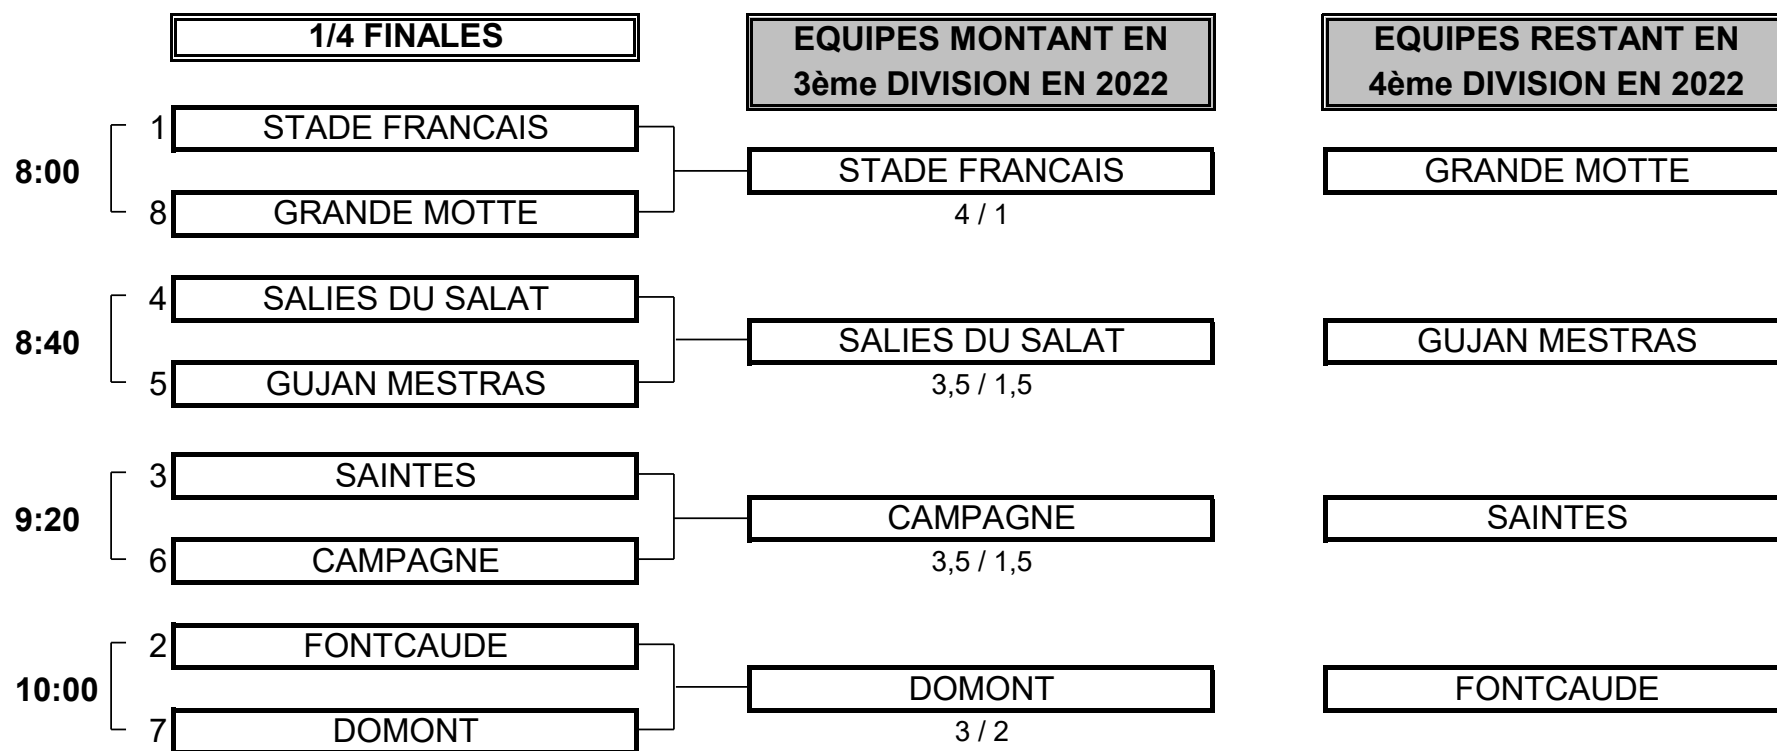

CHAMPIONNAT DE FRANCE PAR EQUIPES SENIORS 2021

4ème DIVISION "C" MESSIEURS

Du 24 au 26 Septembre - Golf Montpellier Fontcaude

PHASE FINALE MATCH PLAY

CHAMPIONNAT DE FRANCE PAR EQUIPES SENIORS 2021
4ème DIVISION "C" MESSIEURS
Du 24 au 26 Septembre - Golf Montpellier Fontcaude