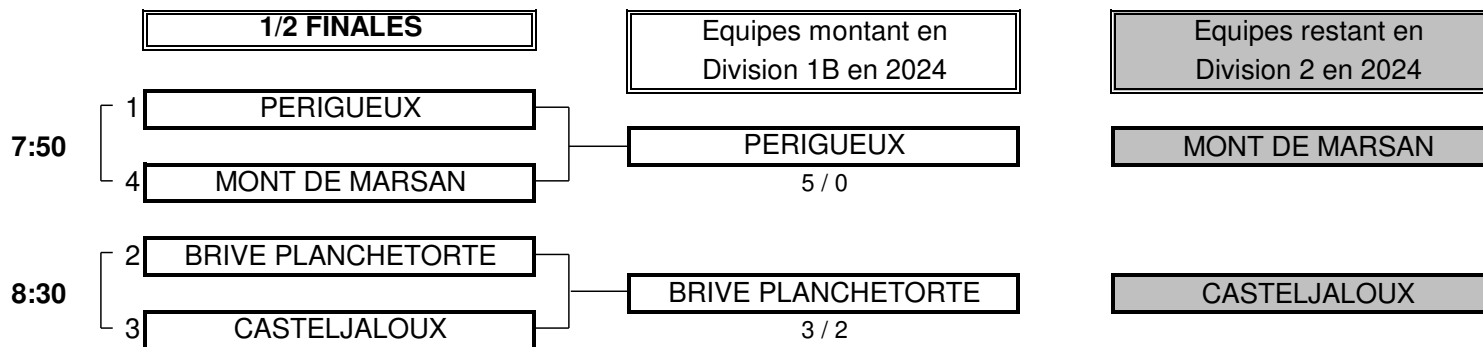

Classement 1er jour :

Total du Tour 1:

CHAMPIONNAT DE NOUVELLE AQUITAINE PAR ÉQUIPES 2023

2ème DIVISION DAMES

4 et 5 Mars - Golf de La Marterie

PHASE FINALE MATCH PLAY

BARRAGES